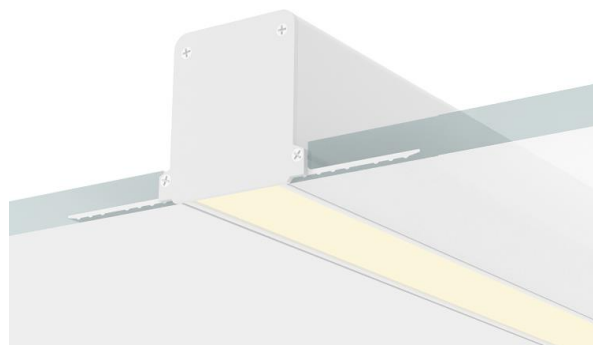

SIMPLE LINE 25 BASE

ВСТРАИВАЕМЫЙ ПОД ШПАКЛЕВКУ СВЕТОДИОДНЫЙ ЛИНЕЙНЫЙ СВЕТИЛЬНИК

ОПИСАНИЕ

Светодиодный светильник полностью отвечает современным требованиям по эффективности и низкому энергопотреблению. В производстве светильника применены качественные материалы, обеспечивающие высокий и надежный ресурс работы светового прибора. Светотехнические характеристики подтверждены фотометрическими исследованиями ведущего национального светотехнического центра ВНИСИ имени С.И. Вавилова

ТЕХНИЧЕСКИЕ ХАРАКТЕРИСТИКИ

Тип	встраиваемый под шпаклевку
Габаритный размер	83x35mm
Длина	по проекту
Источник света	LED
Потребляемая мощность	от 10,6 W/m
Световой поток	от 787 lm/m
Цветовая температура	2700K/3000K/4000K/5000K
Индекс цветопередачи	CRI≥92
Источник питания	выносной
Рулонный рассеиватель	опаловый
Заглушки	винтовые
Управление	NO DIMM/DALI/ FLEXIBLE POWER
Автоматизация	БАП 1 час / 3 часа
Степень защиты	IP20