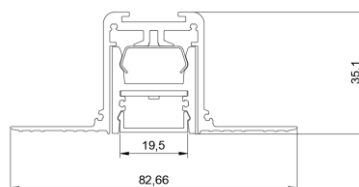

ТЕХНИЧЕСКИЕ ХАРАКТЕРИСТИКИ

Тип	встраиваемый под шпаклевку
Габаритный размер	83x35mm
Длина	по проекту
Источник света	LED
Потребляемая мощность	от 10,6 W/m
Световой поток	от 787 lm/m
Цветовая температура	2700K/3000K/4000K/5000K
Индекс цветопередачи	CRI≥92
Источник питания	выносной
Рулонный рассеиватель	опаловый
Заглушки	винтовые
Управление	NO DIMM/DALI/ FLEXIBLE POWER
Автоматизация	БАП 1 час / 3 часа
Степень защиты	IP20

ГАБАРИТНЫЙ ЧЕРТЕЖ