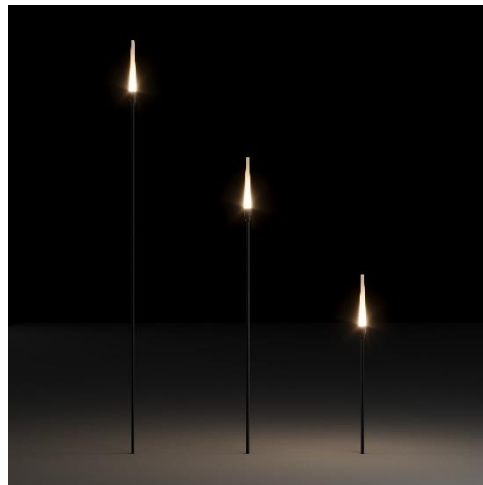

FIREFLY

ЛАНДШАФТНЫЙ НАПОЛЬНЫЙ СВЕТОДИОДНЫЙ СВЕТИЛЬНИК

ОПИСАНИЕ

Светодиодный светильник полностью отвечает современным требованиям по эффективности и низкому энергопотреблению. В производстве светильника применены качественные материалы, обеспечивающие высокий и надежный ресурс работы светового прибора. Светотехнические характеристики подтверждены фотометрическими исследованиями ведущего национального светотехнического центра ВНИСИ имени С.И. Вавилова

ТЕХНИЧЕСКИЕ ХАРАКТЕРИСТИКИ

| | |
|-------------------------------|-----------------------|
| Тип | ландшафтный |
| Размер плафона | Ø16 x h166 mm |
| Длина | от 250 до 800 mm |
| Размер установочного элемента | Ø18 x h200 mm |
| Источник света | LED |
| Потребляемая мощность | 1,4W |
| Световой поток | от 250lm |
| Цветовая температура | 2700K / 3000K / 4000K |
| Индекс цветопередачи | CRI≥92 |
| Источник питания | выносной |
| Светораспределение | акцентное |
| Управление | нет / DALI |
| Степень защиты | IP44 |