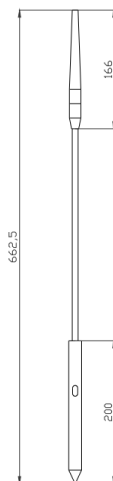

ГАБАРИТНЫЙ ЧЕРТЕЖ