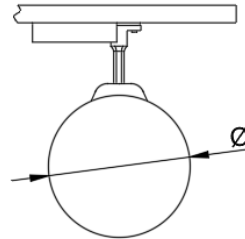

ГАБАРИТНЫЙ ЧЕРТЕЖ