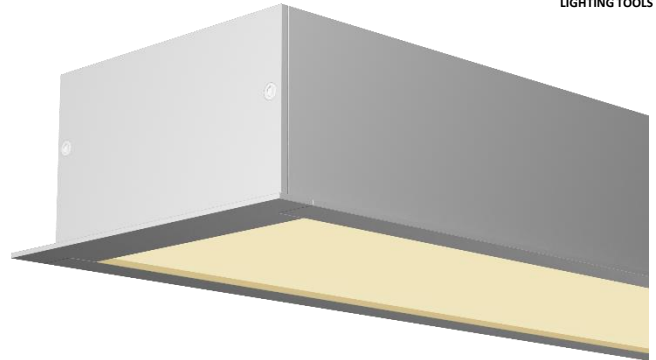

FRAME LINE 75

ВСТРАИВАЕМЫЙ СВЕТОДИОДНЫЙ ЛИНЕЙНЫЙ СВЕТИЛЬНИК

ОПИСАНИЕ

Светильник полностью отвечает современным требованиям по эффективности и низкому энергопотреблению. В производстве светильника применены качественные материалы, обеспечивающие высокий и надежный ресурс работы светового прибора.

ТЕХНИЧЕСКИЕ ХАРАКТЕРИСТИКИ

Тип	встраиваемый
Габаритный размер	92x50mm
Длина	по проекту
Ширина световой части	73mm
Источник света	LED
Потребляемая мощность	от 10,4 W/m
Световой поток светильника	от 752 lm/m
Цветовая температура	2700K/3000K/4000K
Индекс цветопередачи	CRI>92
Рассеиватель	опаловый
Источник питания	выносной
Светораспределение	DOWN LIGHT
Управление	NO DIMM/DALI/BLUETOOTH
Степень защиты	IP20