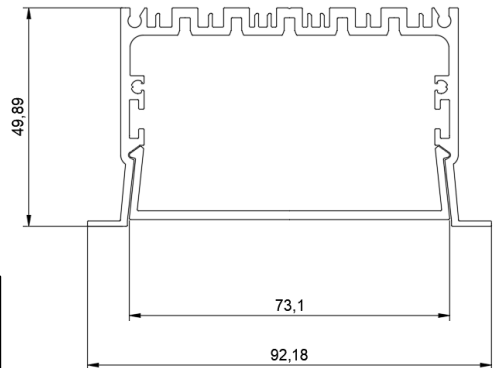

FRAME LINE 75

ВСТРАИВАЕМЫЙ СВЕТОДИОДНЫЙ ЛИНЕЙНЫЙ СВЕТИЛЬНИК

ОПИСАНИЕ

Светильник полностью отвечает современным требованиям по эффективности и низкому энергопотреблению. В производстве светильника применены качественные материалы, обеспечивающие высокий и надежный ресурс работы светового прибора.

ТЕХНИЧЕСКИЕ ХАРАКТЕРИСТИКИ

Тип	встраиваемый
Габаритный размер	92x50mm
Длина	по проекту
Ширина световой части	73mm
Источник света	LED
Потребляемая мощность	от 10,4 W/m
Световой поток светильника	от 752 lm/m
Цветовая температура	2700K/3000K/4000K
Индекс цветопередачи	CRI>92
Рассеиватель	опаловый
Источник питания	выносной
Светораспределение	DOWN LIGHT
Управление	NO DIMM/DALI/BLUETOOTH
Степень защиты	IP20