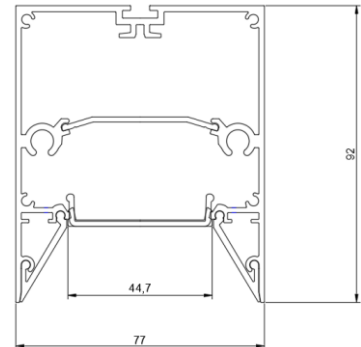

ТЕХНИЧЕСКИЕ ХАРАКТЕРИСТИКИ

Тип	накладной
Габаритный размер	77x92mm
Длина	по проекту
Ширина световой части	45mm
Источник света	LED
Потребляемая мощность	от 10,9 W/m
Световой поток светильника	от 605 lm/m
Цветовая температура	2700K/3000K/4000K
	5000K
Индекс цветопередачи	CRI>92
Рассеиватель	опаловый
Заглушки	безвинтовые
Источник питания	встроенный
Светораспределение	DOWN LIGHT
Автоматизация	БАП 1 час / 3 часа
Управление	NO DIMM/DALI/FLEXIBLE POWER
Степень защиты	IP20