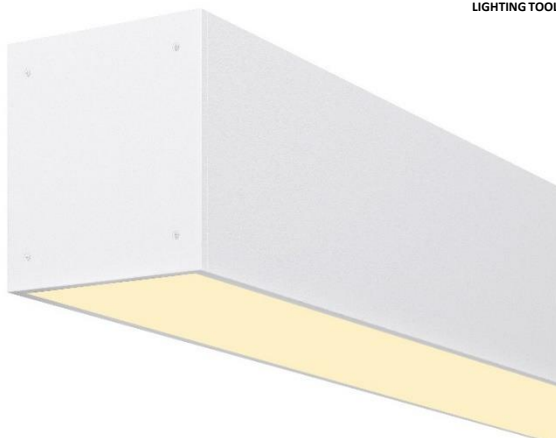

TOP LINE 75 BASE

НАКЛАДНОЙ СВЕТОДИОДНЫЙ ЛИНЕЙНЫЙ СВЕТИЛЬНИК

ОПИСАНИЕ

Светильник полностью отвечает современным требованиям по эффективности и низкому энергопотреблению. В производстве светильника применены качественные материалы, обеспечивающие высокий и надежный ресурс работы светового прибора.

ТЕХНИЧЕСКИЕ ХАРАКТЕРИСТИКИ

Тип	накладной
Габаритный размер	80x92mm
Длина	по проекту
Ширина световой части	73mm
Источник света	LED
Потребляемая мощность	от 10,4 W/m
Световой поток светильника	от 634 lm/m
Цветовая температура	2700K/3000K/4000K
	5000K
Индекс цветопередачи	CRI>92
Рассеиватель	опаловый
Заглушки	винтовые
Источник питания	встроенный
Светораспределение	DOWN LIGHT
Автоматизация	БАП 1 час / 3 часа
Управление	NO DIMM/DALI/FLEXIBLE POWER
Степень защиты	IP20