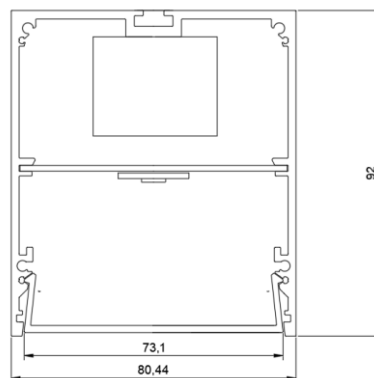

ТЕХНИЧЕСКИЕ ХАРАКТЕРИСТИКИ

Тип	накладной
Габаритный размер	80x92mm
Длина	по проекту
Ширина световой части	73mm
Источник света	LED
Потребляемая мощность	от 10,4 W/m
Световой поток светильника	от 634 lm/m
Цветовая температура	2700K/3000K/4000K
	5000K
Индекс цветопередачи	CRI>92
Рассеиватель	опаловый
Заглушки	винтовые
Источник питания	встроенный
Светораспределение	DOWN LIGHT
Автоматизация	БАП 1 час / 3 часа
Управление	NO DIMM/DALI/FLEXIBLE POWER
Степень защиты	IP20