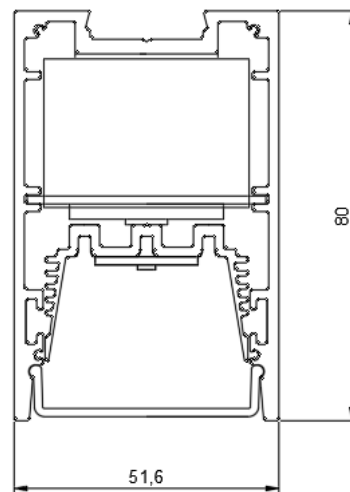

ТЕХНИЧЕСКИЕ ХАРАКТЕРИСТИКИ

Тип	накладной
Габаритный размер	52x80mm
Длина	по проекту
Ширина световой части	44mm
Источник света	LED
Потребляемая мощность	от 17,5 W/m
Световой поток светильника	от 1390 lm/m
Цветовая температура	2700K/3000K/4000K 5000K/CRISP COLOR/TW
Индекс цветопередачи	CRI>92
Конфигурация	UGR 12°/23°/38°/50°/ 35°x75°/50°x50°/70°x70°
Заглушки	винтовые / безвинтовые
Источник питания	встроенный
Светораспределение	DOWN LIGHT
Автоматизация	БАП 1 час / 3 часа датчик освещенности / присутствия
Управление	NO DIMM/DALI/BLUETOOTH/ FLEXIBLE POWER
Степень защиты	IP20