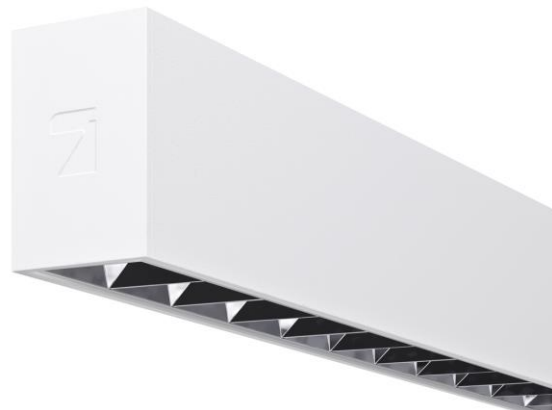

TOP LINE 50 PRO UGR

НАКЛАДНОЙ СВЕТОДИОДНЫЙ ЛИНЕЙНЫЙ СВЕТИЛЬНИК

ОПИСАНИЕ

Светильник полностью отвечает современным требованиям по эффективности и низкому энергопотреблению. В производстве светильника применены качественные материалы, обеспечивающие высокий и надежный ресурс работы светового прибора.

ТЕХНИЧЕСКИЕ ХАРАКТЕРИСТИКИ

Тип	накладной
Габаритный размер	52x80mm
Длина	по проекту
Ширина световой части	44mm
Источник света	LED
Потребляемая мощность	от 17,5 W/m
Световой поток светильника	от 1390 lm/m
Цветовая температура	2700K/3000K/4000K 5000K/CRISP COLOR/TW
Индекс цветопередачи	CRI>92
Конфигурация	UGR 12°/23°/38°/50°/ 35°x75°/50°x50°/70°x70°
Заглушки	винтовые / безвинтовые
Источник питания	встроенный
Светораспределение	DOWN LIGHT
Автоматизация	БАП 1 час / 3 часа датчик освещенности / присутствия
Управление	NO DIMM/DALI/BLUETOOTH/ FLEXIBLE POWER
Степень защиты	IP20