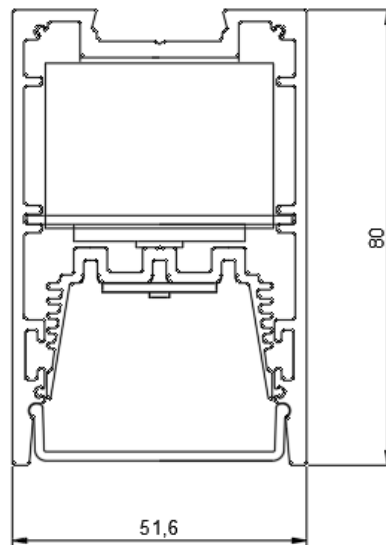

ТЕХНИЧЕСКИЕ ХАРАКТЕРИСТИКИ

Тип	накладной
Габаритный размер	52x80mm
Длина	по проекту
Ширина световой части	44mm
Источник света	LED
Потребляемая мощность	от 10,9 W/m
Световой поток светильника (MPRZ)	от 635 lm/m
Световой поток светильника (opal)	от 884 lm/m
Цветовая температура	2700K/3000K/4000K 5000K/CRISP COLOR/TW
Индекс цветопередачи	CRI>92
Рассеиватель	опаловый/комбинированная микропризма
Заглушки	винтовые / безвинтовые
Источник питания	встроенный
Светораспределение	DOWN LIGHT
Автоматизация	БАП 1 час / 3 часа датчик освещенности / присутствия
Управление	NO DIMM/DALI/BLUETOOTH/ FLEXIBLE POWER
Степень защиты	IP20