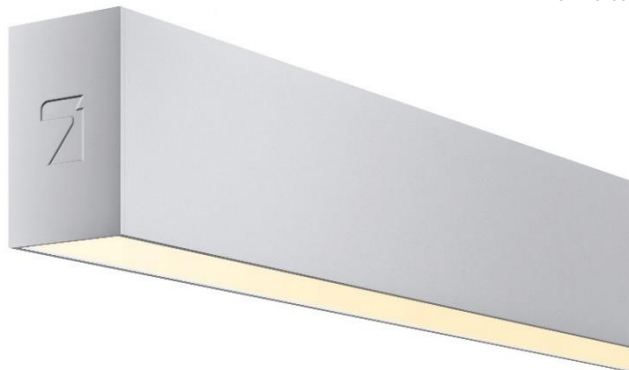

TOP LINE 50 PRO

НАКЛАДНОЙ СВЕТОДИОДНЫЙ ЛИНЕЙНЫЙ СВЕТИЛЬНИК

ОПИСАНИЕ

Светильник полностью отвечает современным требованиям по эффективности и низкому энергопотреблению. В производстве светильника применены качественные материалы, обеспечивающие высокий и надежный ресурс работы светового прибора.

ТЕХНИЧЕСКИЕ ХАРАКТЕРИСТИКИ

Тип	накладной
Габаритный размер	52x80mm
Длина	по проекту
Ширина световой части	44mm
Источник света	LED
Потребляемая мощность	от 10,9 W/m
Световой поток светильника (MPRZ)	от 635 lm/m
Световой поток светильника (opal)	от 884 lm/m
Цветовая температура	2700K/3000K/4000K 5000K/CRISP COLOR/TW
Индекс цветопередачи	CRI>92
Рассеиватель	опаловый/комбинированная микропризма
Заглушки	винтовые / безвинтовые
Источник питания	встроенный
Светораспределение	DOWN LIGHT
Автоматизация	БАП 1 час / 3 часа датчик освещенности / присутствия
Управление	NO DIMM/DALI/BLUETOOTH/ FLEXIBLE POWER
Степень защиты	IP20