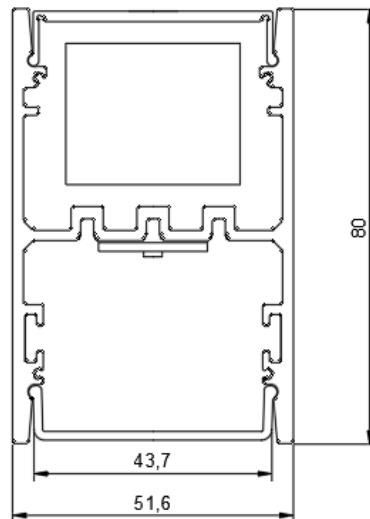

ТЕХНИЧЕСКИЕ ХАРАКТЕРИСТИКИ

Тип	накладной
Габаритный размер	52x80mm
Длина	по проекту
Ширина световой части	44mm
Источник света	LED
Потребляемая мощность	от 10,9 W/m
Световой поток светильника (опал)	от 756 lm/m
Цветовая температура	2700K/3000K/4000K/5000K
Индекс цветопередачи	CRI>92
Рассеиватель	опаловый
Заглушки	винтовые
Источник питания	встроенный
Светораспределение	DOWN LIGHT
Автоматизация	БАП 1 час / 3 часа
Управление	NO DIMM/DALI/FLEXIBLE POWER
Степень защиты	IP20