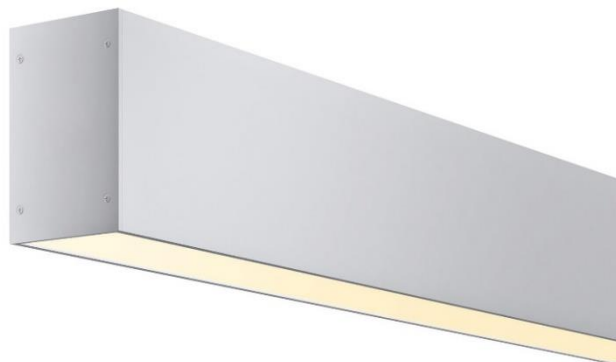

TOP LINE 50 BASE

НАКЛАДНОЙ СВЕТОДИОДНЫЙ ЛИНЕЙНЫЙ СВЕТИЛЬНИК

ОПИСАНИЕ

Светильник полностью отвечает современным требованиям по эффективности и низкому энергопотреблению. В производстве светильника применены качественные материалы, обеспечивающие высокий и надежный ресурс работы светового прибора.

ТЕХНИЧЕСКИЕ ХАРАКТЕРИСТИКИ

Тип	накладной
Габаритный размер	52x80mm
Длина	по проекту
Ширина световой части	44mm
Источник света	LED
Потребляемая мощность	от 10,9 W/m
Световой поток светильника (опал)	от 756 lm/m
Цветовая температура	2700K/3000K/4000K/5000K
Индекс цветопередачи	CRI>92
Рассеиватель	опаловый
Заглушки	винтовые
Источник питания	встроенный
Светораспределение	DOWN LIGHT
Автоматизация	БАП 1 час / 3 часа
Управление	NO DIMM/DALI/FLEXIBLE POWER
Степень защиты	IP20