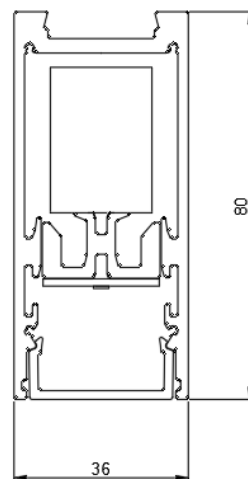

ТЕХНИЧЕСКИЕ ХАРАКТЕРИСТИКИ

Тип	накладной
Габаритный размер	36x80mm
Длина	по проекту
Ширина световой части	30mm
Источник света	LED
Потребляемая мощность	от 24,8 W/m
Световой поток светильника	от 1744 lm/m
Цветовая температура	2700K/3000K/4000K/ 5000K/CRISP COLOR/TW
Индекс цветопередачи	CRI>92
Конфигурация	UGR 15°/24°38°/50° /35°x70°/40°x40°/60°x60°
Заглушки	винтовые / безвинтовые
Источник питания	встроенный
Светораспределение	DOWN LIGHT
Автоматизация	БАП 1 час / 3 часа
Управление	датчик освещенности / присутствия NO DIMM/DALI/BLUETOOTH/ FLEXIBLE POWER
Степень защиты	IP20