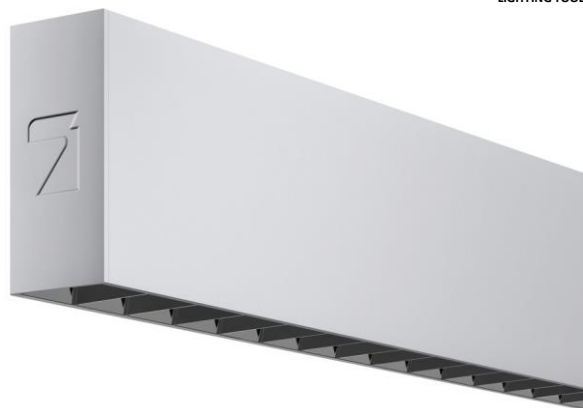

TOP LINE 35 PRO UGR

НАКЛАДНОЙ СВЕТОДИОДНЫЙ ЛИНЕЙНЫЙ СВЕТИЛЬНИК

LIGHTING TOOLS

ОПИСАНИЕ

Светильник полностью отвечает современным требованиям по эффективности и низкому энергопотреблению. В производстве светильника применены качественные материалы, обеспечивающие высокий и надежный ресурс работы светового прибора.

ТЕХНИЧЕСКИЕ ХАРАКТЕРИСТИКИ

Тип	накладной
Габаритный размер	36x80mm
Длина	по проекту
Ширина световой части	30mm
Источник света	LED
Потребляемая мощность	от 24,8 W/m
Световой поток светильника	от 1744 lm/m
Цветовая температура	2700K/3000K/4000K/ 5000K/CRISP COLOR/TW
Индекс цветопередачи	CRI>92
Конфигурация	UGR 15°/24°38°/50° /35°x70°/40°x40°/60°x60°
Заглушки	винтовые / безвинтовые
Источник питания	встроенный
Светораспределение	DOWN LIGHT
Автоматизация	БАП 1 час / 3 часа
Управление	датчик освещенности / присутствия NO DIMM/DALI/BLUETOOTH/ FLEXIBLE POWER
Степень защиты	IP20