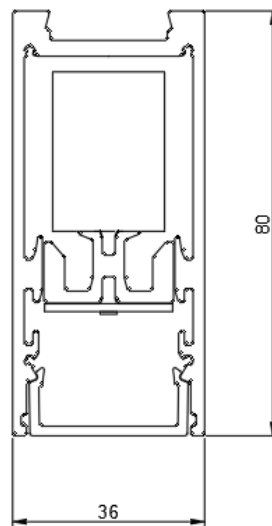

ТЕХНИЧЕСКИЕ ХАРАКТЕРИСТИКИ

Тип	накладной
Габаритный размер	36x80mm
Длина	по проекту
Ширина световой части	30mm
Источник света	LED
Потребляемая мощность	от 10,9 W/m
Световой поток светильника	от 759 lm/m
Цветовая температура	2700K/3000K/4000K/ 5000K/CRISP COLOR/TW
Индекс цветопередачи	CRI>92
Рассеиватель	опаловый
Заглушки	винтовые / безвинтовые
Источник питания	встроенный
Светораспределение	DOWN LIGHT
Автоматизация	БАП 1 час / 3 часа датчик освещенности / присутствия
Управление	NO DIMM/DALI/BLUETOOTH/ FLEXIBLE POWER
Степень защиты	IP20