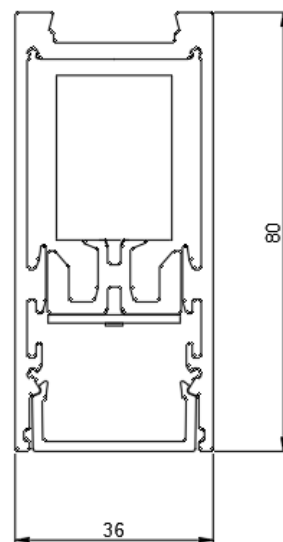

ТЕХНИЧЕСКИЕ ХАРАКТЕРИСТИКИ

Тип	накладной
Габаритный размер	36x80mm
Длина	по проекту
Ширина световой части	30mm
Источник света	LED
Потребляемая мощность	от 10,9 W/m
Световой поток светильника	от 759 lm/m
Цветовая температура	2700K/3000K/4000K 5000K
Индекс цветопередачи	CRI>92
Рассеиватель	опаловый
Заглушки	винтовые
Источник питания	встроенный
Светораспределение	DOWN LIGHT
Автоматизация	БАП 1 час / 3 часа
Управление	NO DIMM/DALI/FLEXIBLE POWER
Степень защиты	IP20