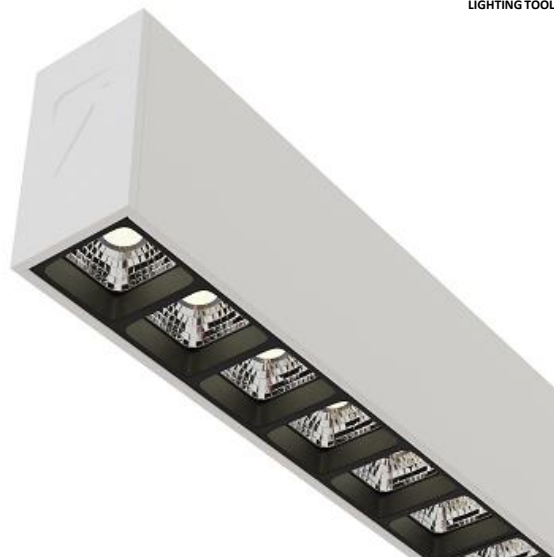

TOP LINE 25 PRO UGR

НАКЛАДНОЙ СВЕТОДИОДНЫЙ ЛИНЕЙНЫЙ СВЕТИЛЬНИК

ОПИСАНИЕ

Светильник полностью отвечает современным требованиям по эффективности и низкому энергопотреблению. В производстве светильника применены качественные материалы, обеспечивающие высокий и надежный ресурс работы светового прибора.

ТЕХНИЧЕСКИЕ ХАРАКТЕРИСТИКИ

Тип	накладной
Габаритный размер	25x46mm
Длина	по проекту
Ширина световой части	19,5mm
Источник света	LED
Потребляемая мощность	от 29,6 W/m
Световой поток светильника	от 2848 lm/m
Цветовая температура	2700K/3000K/4000K/ 5000K/CRISP COLOR/TW
Индекс цветопередачи	CRI>92
Заглушки	винтовые / безвинтовые
Конфигурация	UGR 50° / 50°x50°
Источник питания	встроенный / выносной
Светораспределение	DOWN LIGHT
Автоматизация	БАП 1 час / 3 часа датчик освещенности / присутствия
Управление	NO DIMM/DALI/BLUETOOTH/ FLEXIBLE POWER
Степень защиты	IP20