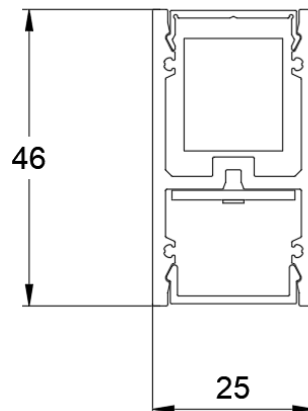

ТЕХНИЧЕСКИЕ ХАРАКТЕРИСТИКИ

Тип	накладной
Габаритный размер	25x46mm
Длина	по проекту
Ширина световой части	19,5mm
Источник света	LED
Потребляемая мощность	от 29,6 W/m
Световой поток светильника	от 2848 lm/m
Цветовая температура	2700K/3000K/4000K/ 5000K/CRISP COLOR/TW
Индекс цветопередачи	CRI>92
Заглушки	винтовые / безвинтовые
Конфигурация	UGR 50° / 50°x50°
Источник питания	встроенный / выносной
Светораспределение	DOWN LIGHT
Автоматизация	БАП 1 час / 3 часа датчик освещенности / присутствия
Управление	NO DIMM/DALI/BLUETOOTH/ FLEXIBLE POWER
Степень защиты	IP20