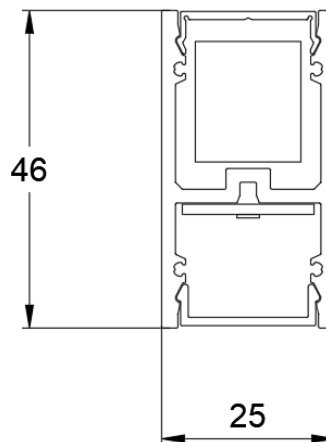

ТЕХНИЧЕСКИЕ ХАРАКТЕРИСТИКИ

Тип	накладной
Габаритный размер	25x46mm
Длина	по проекту
Ширина световой части	19,5mm
Источник света	LED
Потребляемая мощность	от 10,6 W/m
Световой поток светильника	от 860 lm/m
Цветовая температура	2700K/3000K/4000K/ 5000K/CRISP COLOR/TW
Индекс цветопередачи	CRI>92
Рассеиватель рулонный	опаловый
Заглушки	винтовые / безвинтовые
Источник питания	встроенный / выносной
Светораспределение	DOWN LIGHT
Автоматизация	БАП 1 час / 3 часа датчик освещенности / присутствия
Управление	NO DIMM/DALI/BLUETOOTH/ FLEXIBLE POWER
Степень защиты	IP20