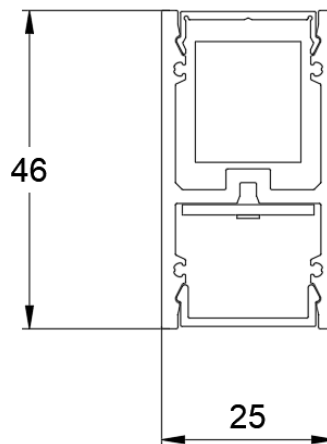

ТЕХНИЧЕСКИЕ ХАРАКТЕРИСТИКИ

Тип	накладной
Габаритный размер	25x46mm
Длина	по проекту
Ширина световой части	19,5mm
Источник света	LED
Потребляемая мощность	от 10,6 W/m
Световой поток светильника	от 860 lm/m
Цветовая температура	2700K/3000K/4000K/5000K
Индекс цветопередачи	CRI>92
Рассеиватель рулонный	опаловый
Заглушки	винтовые
Источник питания	встроенный / выносной
Светораспределение	DOWN LIGHT
Автоматизация	БАП 1 час / 3 часа
Управление	NO DIMM/DALI/ FLEXIBLE POWER
Степень защиты	IP20