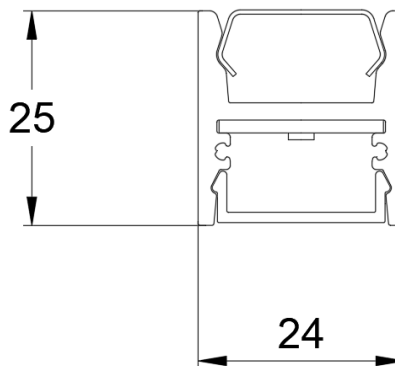

## ТЕХНИЧЕСКИЕ ХАРАКТЕРИСТИКИ

Тип	накладной
Габаритный размер	24x25mm
Длина	по проекту
Ширина световой части	19,5mm
Источник света	LED
Потребляемая мощность	от 10,6 W/m
Световой поток светильника	от 860 lm/m
Цветовая температура	2700K/3000K/4000K/ 5000K
Индекс цветопередачи	CRI>92
Рассеиватель рулонный	опаловый
Заглушки	винтовые
Источник питания	выносной
Светораспределение	DOWN LIGHT
Автоматизация	БАП 1 час
Управление	NO DIMM / FLEXIBLE POWER
Степень защиты	IP20