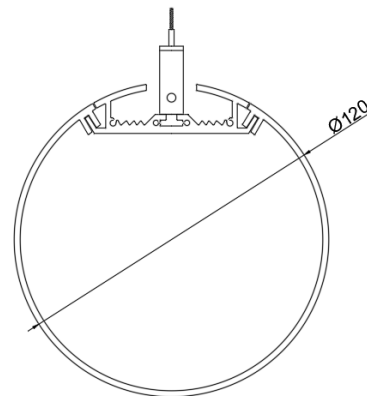

TUBO 120 BASE

ПОДВЕСНОЙ СВЕТОДИОДНЫЙ СВЕТИЛЬНИК

ОПИСАНИЕ

Светильник полностью отвечает современным требованиям по эффективности и низкому энергопотреблению. В производстве светильника применены качественные материалы, обеспечивающие высокий и надежный ресурс работы светового прибора.

ТЕХНИЧЕСКИЕ ХАРАКТЕРИСТИКИ

Тип	подвесной
Габаритный размер	120 mm
Длина	по проекту
Длина подвеса	3000mm
Источник света	LED
Потребляемая мощность	от 11,9 W/m
Световой поток светильника	от 822 lm/m
Цветовая температура	2700K/3000K/4000K 5000K
Индекс цветопередачи	CRI>92
Рассеиватель	опаловый
Заглушки	безвинтовые
Источник питания	выносной
Светораспределение	270°
Автоматизация	БАП 1 час / 3 часа
Управление	NO DIMM/DALI/FLEXIBLE POWER
Степень защиты	IP20