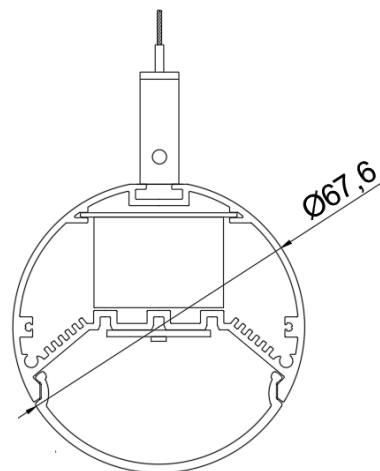

## ТЕХНИЧЕСКИЕ ХАРАКТЕРИСТИКИ

Тип	подвесной
Габаритный размер	67,6 мм
Длина	по проекту
Длина подвеса	3000мм
Источник света	LED
Потребляемая мощность	от 10,8 W/m
Световой поток светильника	от 878 lm/m
Цветовая температура	2700K/3000K/4000K/ 5000K
Индекс цветопередачи	CRI>92
Рассеиватель	опаловый
Заглушки	винтовые
Источник питания	выносной
Светораспределение	DOWN LIGHT
Автоматизация	БАП 1 час / 3 часа
Управление	NO DIMM/DALI/FLEXIBLE POWER
Степень защиты	IP20