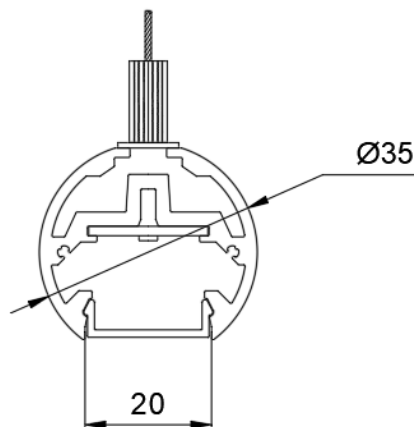

ТЕХНИЧЕСКИЕ ХАРАКТЕРИСТИКИ

Тип	подвесной
Диаметр профиля	35 mm
Длина	по проекту
Длина подвеса	3000mm
Ширина световой части	20mm
Источник света	LED
Потребляемая мощность	от 29,6 W/m
Световой поток светильника	от 2848 lm/m
Цветовая температура	2700K/3000K/4000K 5000K
Индекс цветопередачи	CRI>92
Заглушки	безвинтовые/круглые /круглые рифлёные (35мм)
Конфигурация	UGR 50°/ 50°x50°
Источник питания	выносной
Светораспределение	DOWN LIGHT
Автоматизация	БАП 1 час / 3 часа датчик освещения / присутствия
Управление	NO DIMM/DALI/FLEXIBLE POWER
Степень защиты	IP20