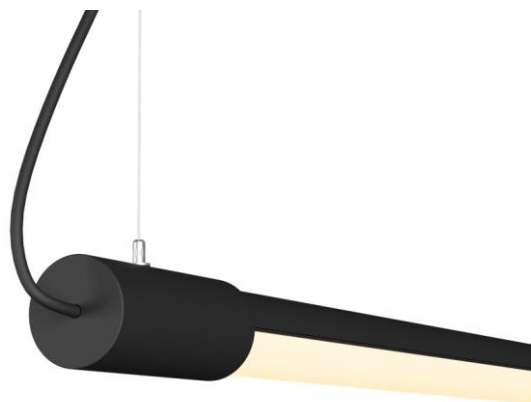

TUBO 30 BASE

ПОДВЕСНОЙ СВЕТОДИОДНЫЙ СВЕТИЛЬНИК

ОПИСАНИЕ

Светильник полностью отвечает современным требованиям по эффективности и низкому энергопотреблению. В производстве светильника применены качественные материалы, обеспечивающие высокий и надежный ресурс работы светового прибора.

ТЕХНИЧЕСКИЕ ХАРАКТЕРИСТИКИ

| | |
|----------------------------|-----------------------------------|
| Тип | подвесной |
| Габаритный размер | 30 мм |
| Длина | по проекту |
| Длина подвеса | 3000мм |
| Источник света | LED |
| Потребляемая мощность | от 10,8 W/m |
| Световой поток светильника | от 795 lm/m |
| Цветовая температура | 2700K/3000K/4000K 5000K |
| Индекс цветопередачи | CRI>92 |
| Рассеиватель | опаловый |
| Заглушки | безвинтовые |
| Источник питания | выносной |
| Светораспределение | DOWN / UP&DOWN LIGHT DOWNLIGHT |
| Автоматизация | БАП 1 час / 3 часа |
| Управление | NO DIMM/DALI |
| Степень защиты | IP20 |