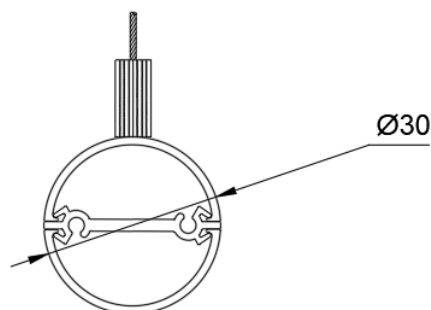

TUBO 30 BASE

ПОДВЕСНОЙ СВЕТОДИОДНЫЙ СВЕТИЛЬНИК

ОПИСАНИЕ

Светильник полностью отвечает современным требованиям по эффективности и низкому энергопотреблению. В производстве светильника применены качественные материалы, обеспечивающие высокий и надежный ресурс работы светового прибора.

ТЕХНИЧЕСКИЕ ХАРАКТЕРИСТИКИ

| | |
|----------------------------|-----------------------------------|
| Тип | подвесной |
| Габаритный размер | 30 мм |
| Длина | по проекту |
| Длина подвеса | 3000мм |
| Источник света | LED |
| Потребляемая мощность | от 10,8 W/m |
| Световой поток светильника | от 795 lm/m |
| Цветовая температура | 2700K/3000K/4000K 5000K |
| Индекс цветопередачи | CRI>92 |
| Рассеиватель | опаловый |
| Заглушки | безвинтовые |
| Источник питания | выносной |
| Светораспределение | DOWN / UP&DOWN LIGHT DOWNLIGHT |
| Автоматизация | БАП 1 час / 3 часа |
| Управление | NO DIMM/DALI |
| Степень защиты | IP20 |