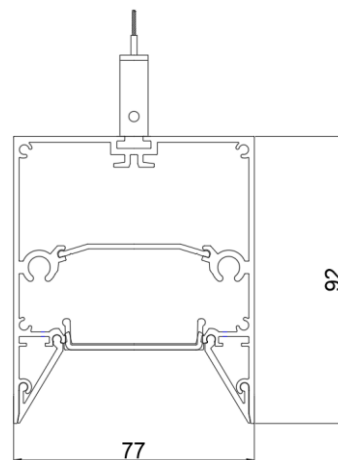

## ТЕХНИЧЕСКИЕ ХАРАКТЕРИСТИКИ

Тип	подвесной
Габаритный размер	77x92mm
Длина	по проекту
Длина подвеса	3000mm
Ширина световой части	45mm
Источник света	LED
Потребляемая мощность	от 11,9 W/m
Световой поток светильника	от 661 lm/m
Цветовая температура	2700K/3000K/4000K
	5000K
Индекс цветопередачи	CRI>92
Рассеиватель	опаловый
Заглушки	безвинтовые
Источник питания	встроенный
Светораспределение	DOWN LIGHT
Автоматизация	БАП 1 час / 3 часа
Управление	NO DIMM/DALI
Степень защиты	IP20