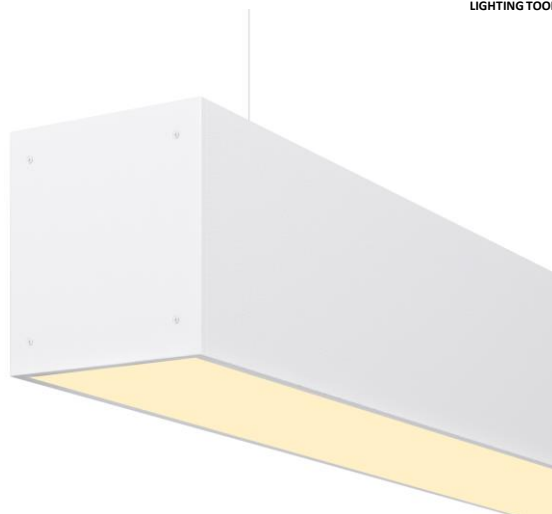

# AIR LINE 75 BASE

ПОДВЕСНОЙ СВЕТОДИОДНЫЙ ЛИНЕЙНЫЙ СВЕТИЛЬНИК

LIGHTING TOOLS

## ТЕХНИЧЕСКИЕ ХАРАКТЕРИСТИКИ

Тип	подвесной
Габаритный размер	80x92mm
Длина	по проекту
Длина подвеса	3000mm
Ширина световой части	73mm
Источник света	LED
Потребляемая мощность	от 10,4 W/m
Световой поток светильника	от 634 lm/m
Цветовая температура	2700K/3000K/4000K 5000K
Индекс цветопередачи	CRI>92
Рассеиватель	опаловый
Заглушки	винтовые
Источник питания	встроенный
Светораспределение	DOWN LIGHT
Автоматизация	БАП 1 час / 3 часа
Управление	NO DIMM/DALI/FLEXIBLE POWER
Степень защиты	IP20