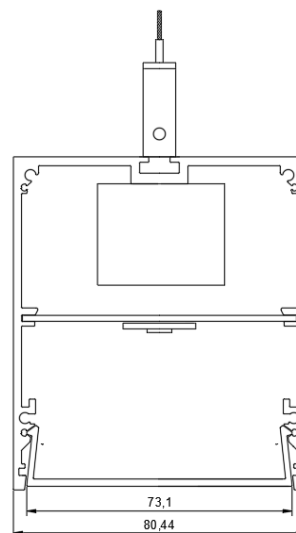

## ТЕХНИЧЕСКИЕ ХАРАКТЕРИСТИКИ

Тип	подвесной
Габаритный размер	80x92mm
Длина	по проекту
Длина подвеса	3000mm
Ширина световой части	73mm
Источник света	LED
Потребляемая мощность	от 10,4 W/m
Световой поток светильника	от 634 lm/m
Цветовая температура	2700K/3000K/4000K 5000K
Индекс цветопередачи	CRI>92
Рассеиватель	опаловый
Заглушки	винтовые
Источник питания	встроенный
Светораспределение	DOWN LIGHT
Автоматизация	БАП 1 час / 3 часа
Управление	NO DIMM/DALI/FLEXIBLE POWER
Степень защиты	IP20