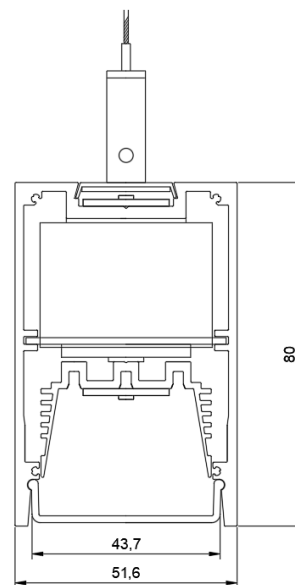

## ТЕХНИЧЕСКИЕ ХАРАКТЕРИСТИКИ

Тип	подвесной
Габаритный размер	52x80mm
Длина	по проекту
Длина подвеса	3000mm
Ширина световой части	44mm
Источник света	LED
Потребляемая мощность	от 10,9 W/m
Световой поток светильника (MPRZ)	от 635 lm/m
Световой поток светильника (opal)	от 884 lm/m
Цветовая температура	2700K/3000K/4000K 5000K/CRISP COLOR/TW
Индекс цветопередачи	CRI>92
Рассеиватель	опаловый/комбинированная микропризма
Заглушки	винтовые / безвинтовые
Источник питания	встроенный
Светораспределение	DOWN LIGHT/DOWN LIGHT UP/DOWN LIGHT
Автоматизация	БАП 1 час / 3 часа датчик освещенности / присутствия
Управление	NO DIMM/DALI/BLUETOOTH/ FLEXIBLE POWER
Степень защиты	IP20