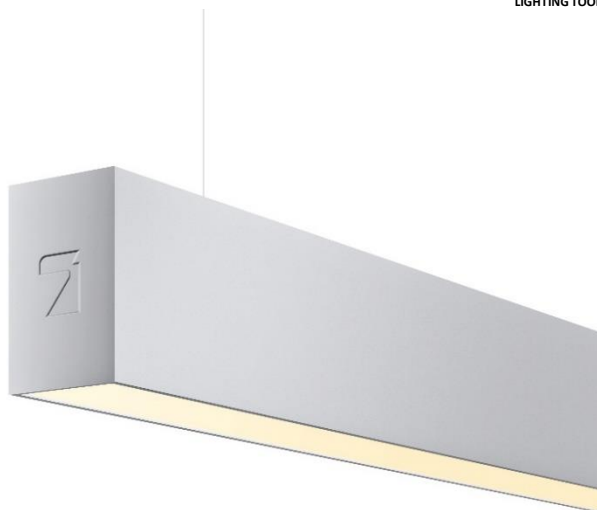

# AIR LINE 50 PRO

ПОДВЕСНОЙ СВЕТОДИОДНЫЙ ЛИНЕЙНЫЙ СВЕТИЛЬНИК

LIGHTING TOOLS

## ТЕХНИЧЕСКИЕ ХАРАКТЕРИСТИКИ

Тип	подвесной
Габаритный размер	52x80mm
Длина	по проекту
Длина подвеса	3000mm
Ширина световой части	44mm
Источник света	LED
Потребляемая мощность	от 10,9 W/m
Световой поток светильника (MPRZ)	от 635 lm/m
Световой поток светильника (opal)	от 884 lm/m
Цветовая температура	2700K/3000K/4000K 5000K/CRISP COLOR/TW
Индекс цветопередачи	CRI>92
Рассеиватель	опаловый/комбинированная микропризма
Заглушки	винтовые / безвинтовые
Источник питания	встроенный
Светораспределение	DOWN LIGHT/DOWN LIGHT UP/DOWN LIGHT
Автоматизация	БАП 1 час / 3 часа датчик освещенности / присутствия
Управление	NO DIMM/DALI/BLUETOOTH/ FLEXIBLE POWER
Степень защиты	IP20