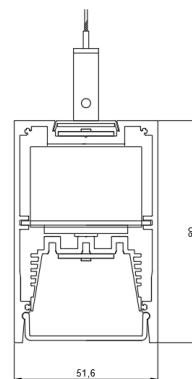

ТЕХНИЧЕСКИЕ ХАРАКТЕРИСТИКИ

Тип	подвесной
Габаритный размер	52x80mm
Длина	по проекту
Длина подвеса	3000mm
Ширина световой части	44mm
Источник света	LED
Потребляемая мощность	от 10,9 W/m
Световой поток светильника (opal)	от 756 lm/m
Цветовая температура	2700K/3000K/4000K/5000K
Индекс цветопередачи	CRI>92
Рассеиватель	опаловый
Заглушки	винтовые
Источник питания	встроенный
Светораспределение	DOWN LIGHT UP/DOWN LIGHT
Автоматизация	БАП 1 час / 3 часа
Управление	NO DIMM/DALI/FLEXIBLE POWER
Степень защиты	IP20