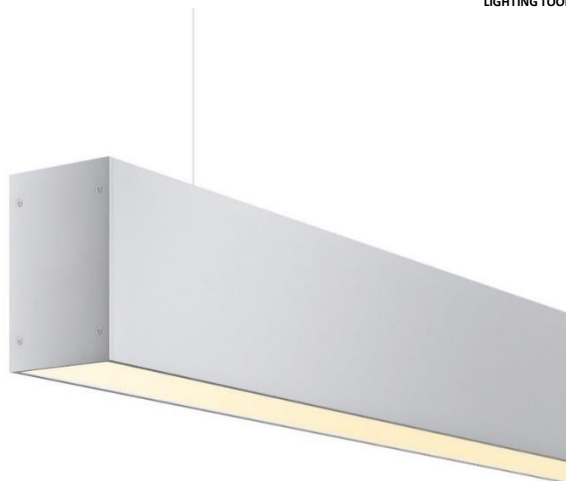

AIR LINE 50 BASE

ПОДВЕСНОЙ СВЕТОДИОДНЫЙ ЛИНЕЙНЫЙ СВЕТИЛЬНИК

LIGHTING TOOLS

ОПИСАНИЕ

Светильник полностью отвечает современным требованиям по эффективности и низкому энергопотреблению. В производстве светильника применены качественные материалы, обеспечивающие высокий и надежный ресурс работы светового прибора.

ТЕХНИЧЕСКИЕ ХАРАКТЕРИСТИКИ

Тип	подвесной
Габаритный размер	52x80mm
Длина	по проекту
Длина подвеса	3000mm
Ширина световой части	44mm
Источник света	LED
Потребляемая мощность	от 10,9 W/m
Световой поток светильника (opal)	от 756 lm/m
Цветовая температура	2700K/3000K/4000K/5000K
Индекс цветопередачи	CRI>92
Рассеиватель	опаловый
Заглушки	винтовые
Источник питания	встроенный
Светораспределение	DOWN LIGHT UP/DOWN LIGHT
Автоматизация	БАП 1 час / 3 часа
Управление	NO DIMM/DALI/FLEXIBLE POWER
Степень защиты	IP20