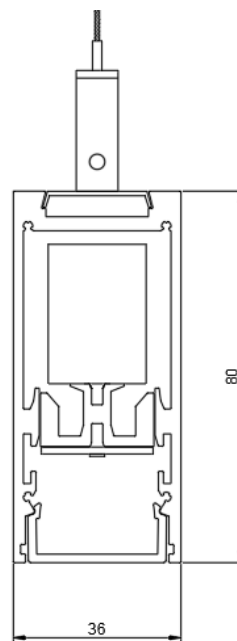

AIR LINE 35 PRO UGR

ПОДВЕСНОЙ СВЕТОДИОДНЫЙ ЛИНЕЙНЫЙ СВЕТИЛЬНИК

ОПИСАНИЕ

Светильник полностью отвечает современным требованиям по эффективности и низкому энергопотреблению. В производстве светильника применены качественные материалы, обеспечивающие высокий и надежный ресурс работы светового прибора.

ТЕХНИЧЕСКИЕ ХАРАКТЕРИСТИКИ

Тип	подвесной
Габаритный размер	36x80mm
Длина	по проекту
Длина подвеса	3000mm
Ширина световой части	30mm
Источник света	LED
Потребляемая мощность	от 24,8 W/m
Световой поток светильника	от 1744 lm/m
Цветовая температура	2700K/3000K/4000K 5000K/CRISP COLOR/TW
Индекс цветопередачи	CRI>92
Заглушки	винтовые / безвинтовые
Конфигурация	UGR 15°/24°38°/50° /35°x70°/40°x40°/60°x60°
Заглушки	винтовые / безвинтовые
Источник питания	встроенный
Светораспределение	DOWN LIGHT UP/DOWN LIGHT
Автоматизация	БАП 1 час / 3 часа датчик освещенности / присутствия
Управление	NO DIMM/DALI/BLUETOOTH/ FLEXIBLE POWER
Степень защиты	IP20