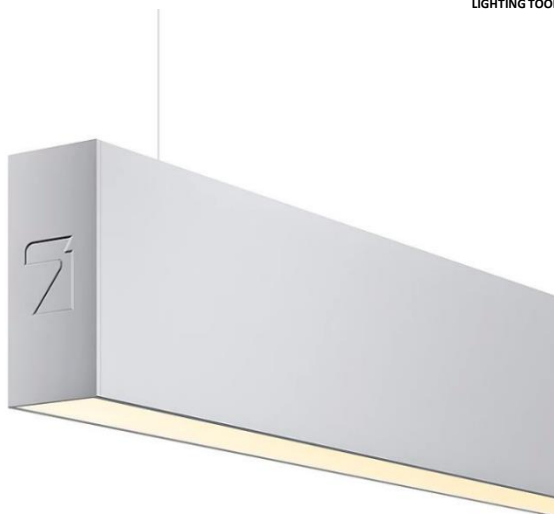

AIR LINE 35 PRO

ПОДВЕСНОЙ СВЕТОДИОДНЫЙ ЛИНЕЙНЫЙ СВЕТИЛЬНИК

LIGHTING TOOLS

ОПИСАНИЕ

Светильник полностью отвечает современным требованиям по эффективности и низкому энергопотреблению. В производстве светильника применены качественные материалы, обеспечивающие высокий и надежный ресурс работы светового прибора.

ТЕХНИЧЕСКИЕ ХАРАКТЕРИСТИКИ

Тип	подвесной
Габаритный размер	36x80mm
Длина	по проекту
Длина подвеса	3000mm
Ширина световой части	30mm
Источник света	LED
Потребляемая мощность	от 10,9 W/m
Световой поток светильника (opal)	от 759 lm/m
Световой поток светильника (MPRZ)	от 674 lm/m
Цветовая температура	2700K/3000K/4000K 5000K/CRISP COLOR/TW
Индекс цветопередачи	CRI>92
Рассеиватель	опаловый/ комбинированная микропризма
Заглушки	винтовые / безвинтовые
Источник питания	встроенный
Светораспределение	DOWN LIGHT UP/DOWN LIGHT
Автоматизация	БАП 1 час / 3 часа датчик освещенности / присутствия
Управление	NO DIMM/DALI/BLUETOOTH/ FLEXIBLE POWER
Степень защиты	IP20