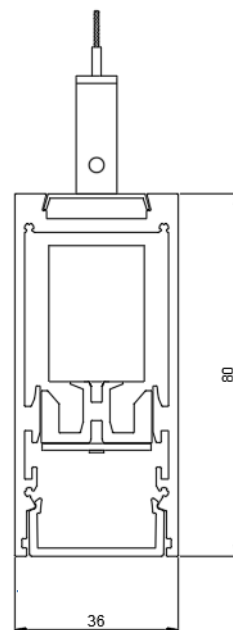

AIR LINE 35 PRO

ПОДВЕСНОЙ СВЕТОДИОДНЫЙ ЛИНЕЙНЫЙ СВЕТИЛЬНИК

LIGHTING TOOLS

ОПИСАНИЕ

Светильник полностью отвечает современным требованиям по эффективности и низкому энергопотреблению. В производстве светильника применены качественные материалы, обеспечивающие высокий и надежный ресурс работы светового прибора.

ТЕХНИЧЕСКИЕ ХАРАКТЕРИСТИКИ

Тип	подвесной
Габаритный размер	36x80mm
Длина	по проекту
Длина подвеса	3000mm
Ширина световой части	30mm
Источник света	LED
Потребляемая мощность	от 10,9 W/m
Световой поток светильника (opal)	от 759 lm/m
Световой поток светильника (MPRZ)	от 674 lm/m
Цветовая температура	2700K/3000K/4000K 5000K/CRISP COLOR/TW
Индекс цветопередачи	CRI>92
Рассеиватель	опаловый/ комбинированная микропризма
Заглушки	винтовые / безвинтовые
Источник питания	встроенный
Светораспределение	DOWN LIGHT UP/DOWN LIGHT
Автоматизация	БАП 1 час / 3 часа датчик освещенности / присутствия
Управление	NO DIMM/DALI/BLUETOOTH/ FLEXIBLE POWER
Степень защиты	IP20