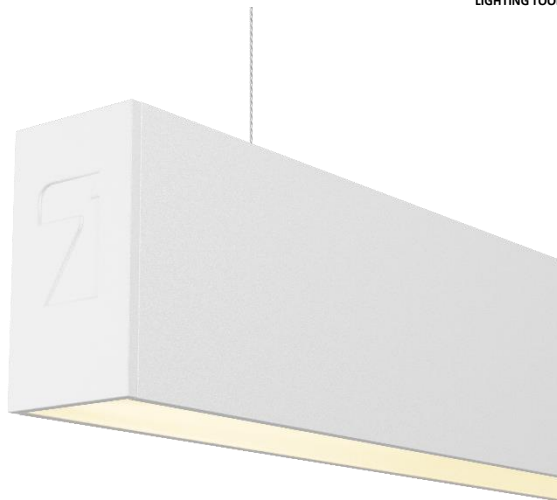

AIR LINE 25 PRO

ПОДВЕСНОЙ СВЕТОДИОДНЫЙ ЛИНЕЙНЫЙ СВЕТИЛЬНИК

ОПИСАНИЕ

Светильник полностью отвечает современным требованиям по эффективности и низкому энергопотреблению. В производстве светильника применены качественные материалы, обеспечивающие высокий и надежный ресурс работы светового прибора.

ТЕХНИЧЕСКИЕ ХАРАКТЕРИСТИКИ

Тип	подвесной
Габаритный размер	25x46mm
Длина	по проекту
Длина подвеса	3000mm
Ширина световой части	19,5mm
Источник света	LED
Потребляемая мощность	от 10,6 W/m
Световой поток светильника	от 860 lm/m
Цветовая температура	2700K/3000K/4000K 5000K/CRISP COLOR/TW
Индекс цветопередачи	CRI>92
Рассеиватель рулонный	опаловый
Заглушки	винтовые / безвинтовые
Источник питания	встроенный
Светораспределение	DOWN LIGHT
Автоматизация	БАП 1 час / 3 часа датчик освещения / присутствия
Управление	NO DIMM/DALI/BLUETOOTH/ FLEXIBLE POWER
Степень защиты	IP20