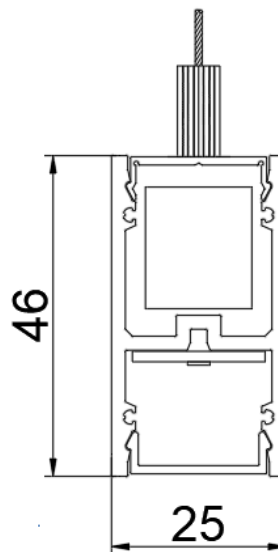

ТЕХНИЧЕСКИЕ ХАРАКТЕРИСТИКИ

Тип	подвесной
Габаритный размер	25x46mm
Длина	по проекту
Длина подвеса	3000mm
Ширина световой части	19,5mm
Источник света	LED
Потребляемая мощность	от 10,6 W/m
Световой поток светильника	от 860 lm/m
Цветовая температура	2700K/3000K/4000K 5000K/CRISP COLOR/TW
Индекс цветопередачи	CRI>92
Рассеиватель рулонный	опаловый
Заглушки	винтовые / безвинтовые
Источник питания	встроенный
Светораспределение	DOWN LIGHT
Автоматизация	БАП 1 час / 3 часа датчик освещения / присутствия
Управление	NO DIMM/DALI/BLUETOOTH/ FLEXIBLE POWER
Степень защиты	IP20