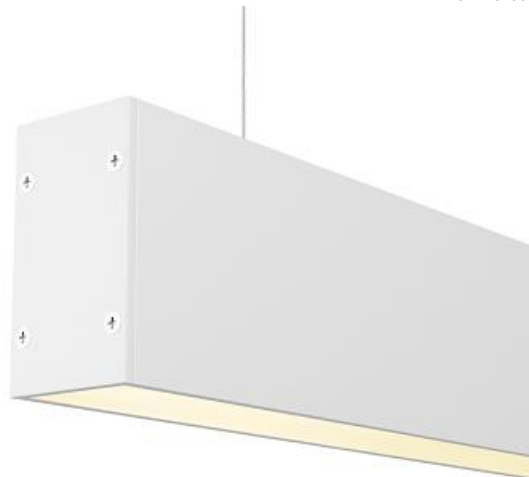

AIR LINE 25 BASE

ПОДВЕСНОЙ СВЕТОДИОДНЫЙ ЛИНЕЙНЫЙ СВЕТИЛЬНИК

LIGHTING TOOLS

ОПИСАНИЕ

Светильник полностью отвечает современным требованиям по эффективности и низкому энергопотреблению. В производстве светильника применены качественные материалы, обеспечивающие высокий и надежный ресурс работы светового прибора.

ТЕХНИЧЕСКИЕ ХАРАКТЕРИСТИКИ

Тип	подвесной
Габаритный размер	25x46mm
Длина	по проекту
Длина подвеса	3000mm
Ширина световой части	19,5mm
Источник света	LED
Потребляемая мощность	от 10,6 W/m
Световой поток светильника	от 860 lm/m
Цветовая температура	2700K/3000K/4000K
	5000K
Индекс цветопередачи	CRI>92
Рассеиватель рулонный	опаловый
Заглушки	винтовые
Источник питания	встроенный / выносной
Светораспределение	DOWN LIGHT
Автоматизация	БАП 1 час / 3 часа
Управление	NO DIMM/DALI/ FLEXIBLE POWER
Степень защиты	IP20