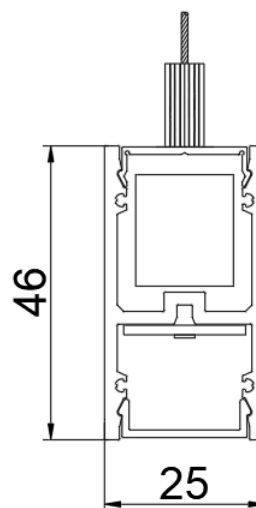

ТЕХНИЧЕСКИЕ ХАРАКТЕРИСТИКИ

Тип	подвесной
Габаритный размер	25x46mm
Длина	по проекту
Длина подвеса	3000mm
Ширина световой части	19,5mm
Источник света	LED
Потребляемая мощность	от 10,6 W/m
Световой поток светильника	от 860 lm/m
Цветовая температура	2700K/3000K/4000K
	5000K
Индекс цветопередачи	CRI>92
Рассеиватель рулонный	опаловый
Заглушки	винтовые
Источник питания	встроенный / выносной
Светораспределение	DOWN LIGHT
Автоматизация	БАП 1 час / 3 часа
Управление	NO DIMM/DALI/ FLEXIBLE POWER
Степень защиты	IP20