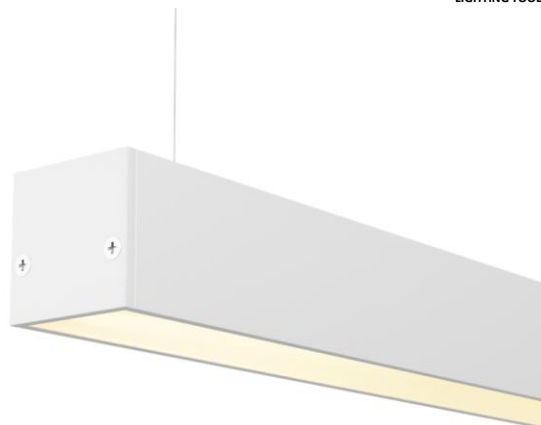

AIR LINE 25 ECO

ПОДВЕСНОЙ СВЕТОДИОДНЫЙ СВЕТИЛЬНИК

ОПИСАНИЕ

Светильник полностью отвечает современным требованиям по эффективности и низкому энергопотреблению. В производстве светильника применены качественные материалы, обеспечивающие высокий и надежный ресурс работы светового прибора.

ТЕХНИЧЕСКИЕ ХАРАКТЕРИСТИКИ

Тип	подвесной
Габаритный размер	24x25mm
Длина	по проекту
Длина подвеса	3000mm
Ширина световой части	19,5mm
Источник света	LED
Потребляемая мощность	от 10,6 W/m
Световой поток светильника	от 860 lm/m
Цветовая температура	2700K/3000K/4000K/ 5000K
Индекс цветопередачи	CRI>92
Рассеиватель рулонный	опаловый
Заглушки	винтовые
Источник питания	выносной
Светораспределение	DOWN LIGHT
Автоматизация	БАП 1 час
Управление	NO DIMM / FLEXIBLE POWER
Степень защиты	IP20