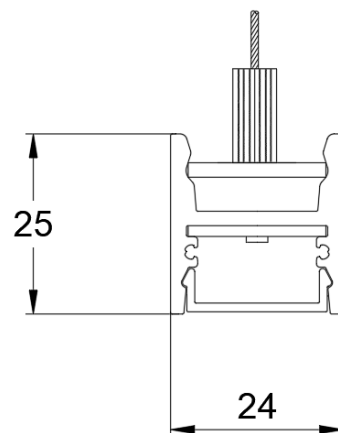

ТЕХНИЧЕСКИЕ ХАРАКТЕРИСТИКИ

Тип	подвесной
Габаритный размер	24x25mm
Длина	по проекту
Длина подвеса	3000mm
Ширина световой части	19,5mm
Источник света	LED
Потребляемая мощность	от 10,6 W/m
Световой поток светильника	от 860 lm/m
Цветовая температура	2700K/3000K/4000K/ 5000K
Индекс цветопередачи	CRI>92
Рассеиватель рулонный	опаловый
Заглушки	винтовые
Источник питания	выносной
Светораспределение	DOWN LIGHT
Автоматизация	БАП 1 час
Управление	NO DIMM / FLEXIBLE POWER
Степень защиты	IP20