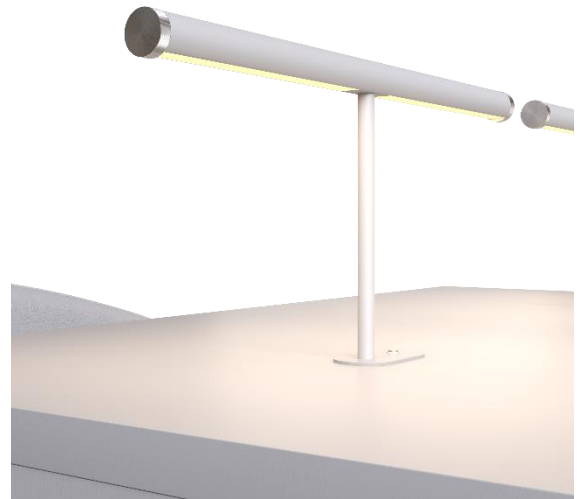

SWORD

НАСТОЛЬНЫЙ СВЕТОДИОДНЫЙ СВЕТИЛЬНИК

ОПИСАНИЕ

Светодиодный светильник полностью отвечает современным требованиям по эффективности и низкому энергопотреблению. В производстве светильника применены качественные материалы, обеспечивающие высокий и надежный ресурс работы светового прибора. Светотехнические характеристики подтверждены фотометрическими исследованиями ведущего национального светотехнического центра ВНИСИ имени С.И. Вавилова

ТЕХНИЧЕСКИЕ ХАРАКТЕРИСТИКИ

Тип	настольный
Размер светильника	788 x H363,5 mm
Диаметр профиля	Ø35 mm
Источник света	LED
Потребляемая мощность	от 10,8W
Световой поток	от 795lm
Цветовая температура	2700K / 3000K / 4000K
Индекс цветопередачи	CRI≥90
Рассеиватель	опаловый
Источник питания	выносной
Светораспределение	диффузное
Управление	NO DIMM / DALI
Управление	Кнопка ON / OFF / DIMM
Степень защиты	IP20

ГАБАРИТНЫЙ ЧЕРТЕЖ

ЦВЕТ КОРПУСА

ЦВЕТ ЗАГЛУШЕК

УПРАВЛЕНИЕ

Not Dimmable

ЦВЕТОВАЯ ТЕМПЕРАТУРА

2700K

3000K