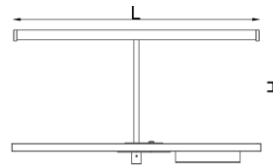

ГАБАРИТНЫЙ ЧЕРТЕЖ