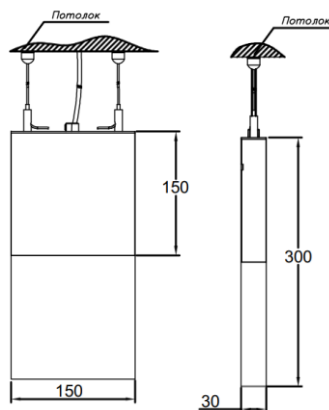

ГАБАРИТНЫЙ ЧЕРТЕЖ

ЦВЕТ КОРПУСА

УПРАВЛЕНИЕ

Not Dimmable

ЦВЕТ СВЕЧЕНИЯ