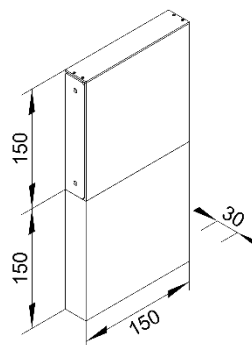

ГАБАРИТНЫЙ ЧЕРТЕЖ