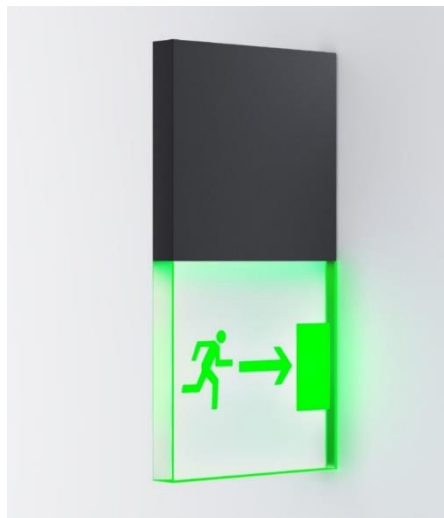

SIGN WALL I

НАСТЕННЫЙ СВЕТОВОЙ ПОЖАРНЫЙ ОПОВЕЩАТЕЛЬ (ТАБЛО)

ОПИСАНИЕ

Светодиодный светильник полностью отвечает современным требованиям по эффективности и низкому энергопотреблению. В производстве светильника применены качественные материалы, обеспечивающие высокий и надежный ресурс работы светового прибора. Светотехнические характеристики подтверждены фотометрическими исследованиями ведущего национального светотехнического центра ВНИСИ имени С.И. Вавилова

ТЕХНИЧЕСКИЕ ХАРАКТЕРИСТИКИ

Тип	настенный пожарный оповещатель
Размер	150 x 30 x H300 mm
Источник света	LED
Потребляемая мощность	3 W
Цвет свечения	красный / зеленый
Индекс цветопередачи	CRI≥90
Источник питания	встроенный
Материал	металл / стекло
Светораспределение	диффузное
Управление	NO DIMM
Кнопка «тест»	есть
Время работы в аварийном режиме	3 часа
Пиктограмма	под проект
Степень защиты	IP20

z1light.ru info@z1light.ru

SIGN WALL

НАСТЕННЫЙ СВЕТОВОЙ ПОЖАРНЫЙ ОПОВЕЩАТЕЛЬ (ТАБЛО)

ВАРИАТИВНОСТЬ ПИКТОГРАММ: ГРАВИРОВКА