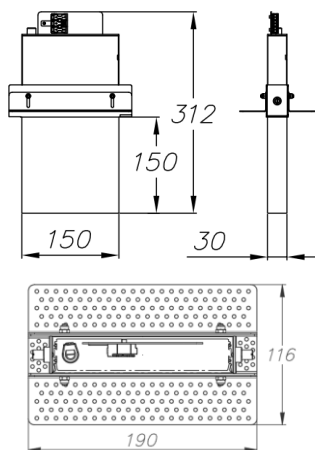

ГАБАРИТНЫЙ ЧЕРТЕЖ

УПРАВЛЕНИЕ

Not Dimmable

ЦВЕТ СВЕЧЕНИЯ