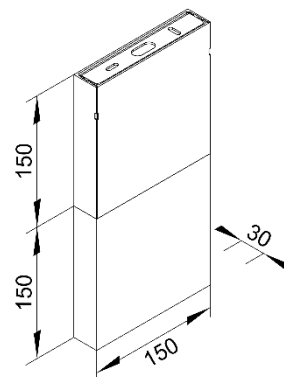

ГАБАРИТНЫЙ ЧЕРТЕЖ