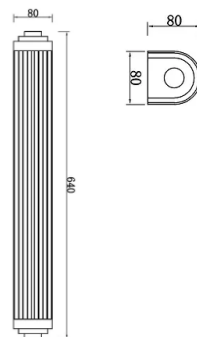

ГАБАРИТНЫЙ ЧЕРТЕЖ

УПРАВЛЕНИЕ

Not Dimmable

ЦВЕТОВАЯ ТЕМПЕРАТУРА

2700K

3000K

4000K

ГАРАНТИЯ

2 года с даты поставки