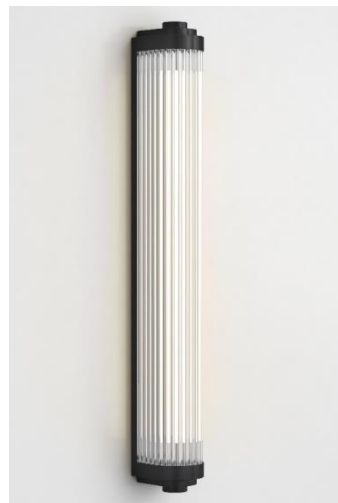

SCROLL

НАСТЕННЫЙ СВЕТОДИОДНЫЙ СВЕТИЛЬНИК

ОПИСАНИЕ

Светодиодный светильник полностью отвечает современным требованиям по эффективности и низкому энергопотреблению. В производстве светильника применены качественные материалы, обеспечивающие высокий и надежный ресурс работы светового прибора. Светотехнические характеристики подтверждены фотометрическими исследованиями ведущего национального светотехнического центра ВНИСИ имени С.И. Вавилова

ТЕХНИЧЕСКИЕ ХАРАКТЕРИСТИКИ

Тип	настенный
Габаритный размер	80 x Г80 x H645 mm
Источник света	LED
Потребляемая мощность	7W
Световой поток	513lm
Цветовая температура	2700K / 3000K / 4000K
Индекс цветопередачи	CRI≥90
Источник питания	встроенный в корпусе
Рассеиватель	боросиликатное стекло
Светораспределение	240°
Управление	NO DIMM
Степень защиты	IP20

ГАБАРИТНЫЙ ЧЕРТЕЖ

ЦВЕТ КОРПУСА

УПРАВЛЕНИЕ

Not Dimmable

ЦВЕТОВАЯ ТЕМПЕРАТУРА

2700K

3000K

4000K