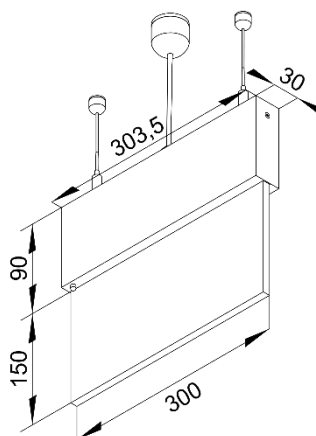

ГАБАРИТНЫЙ ЧЕРТЕЖ