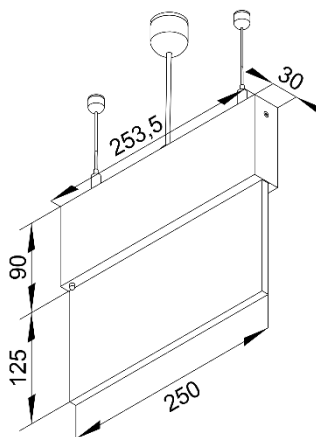

ГАБАРИТНЫЙ ЧЕРТЕЖ