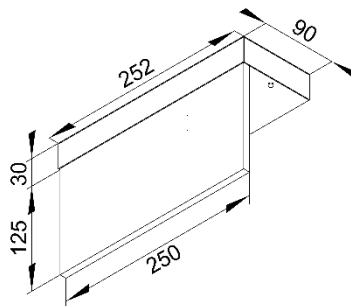

SCREEN WALL II S

НАСТЕННЫЙ СВЕТОВОЙ ПОЖАРНЫЙ ОПОВЕЩАТЕЛЬ (ТАБЛО)

ОПИСАНИЕ

Светодиодный светильник полностью отвечает современным требованиям по эффективности и низкому энергопотреблению. В производстве светильника применены качественные материалы, обеспечивающие высокий и надежный ресурс работы светового прибора. Светотехнические характеристики подтверждены фотометрическими исследованиями ведущего национального светотехнического центра ВНИСИ имени С.И. Вавилова

ТЕХНИЧЕСКИЕ ХАРАКТЕРИСТИКИ

Тип	настенный пожарный оповещатель
Размер	252,5 x 90 x H155 mm
Размер световой части	250 x 8 x 125 mm
Источник света	LED
Потребляемая мощность	3 W
Цвет свечения	красный / зеленый
Индекс цветопередачи	CRI≥90
Источник питания	встроенный
Материал	металл / стекло
Светораспределение	диффузное
Управление	NO DIMM
Кнопка «тест»	есть
Время работы в аварийном режиме	3 часа
Пиктограмма	под проект
Степень защиты	IP20

УПРАВЛЕНИЕ

Not Dimmable

ГАРАНТИЯ

2 года с даты поставки