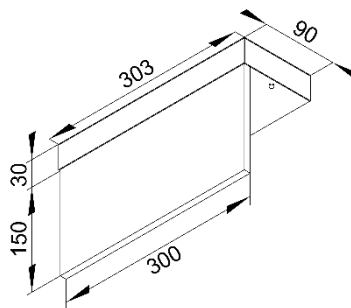

УПРАВЛЕНИЕ

Not Dimmable

ЦВЕТ СВЕЧЕНИЯ