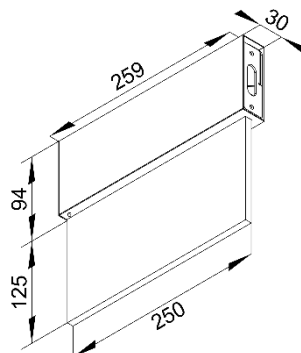

ГАБАРИТНЫЙ ЧЕРТЕЖ