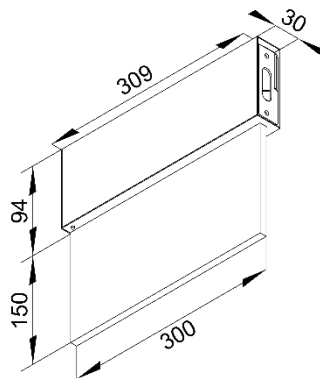

ГАБАРИТНЫЙ ЧЕРТЕЖ