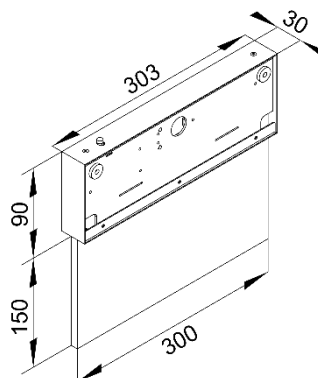

ГАБАРИТНЫЙ ЧЕРТЕЖ