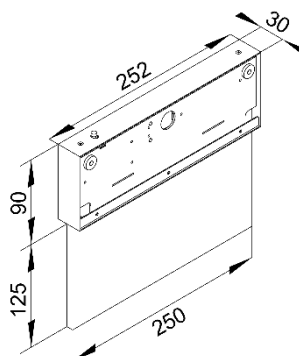

ГАБАРИТНЫЙ ЧЕРТЕЖ