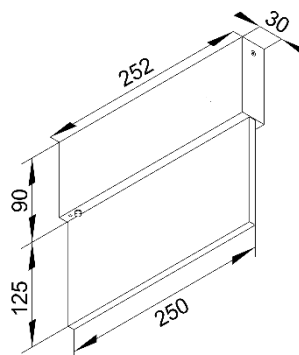

ГАБАРИТНЫЙ ЧЕРТЕЖ