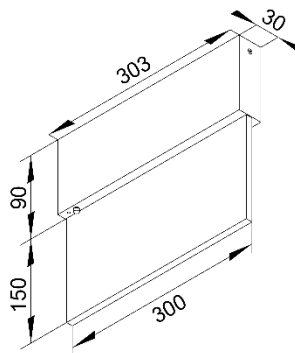

ГАБАРИТНЫЙ ЧЕРТЕЖ