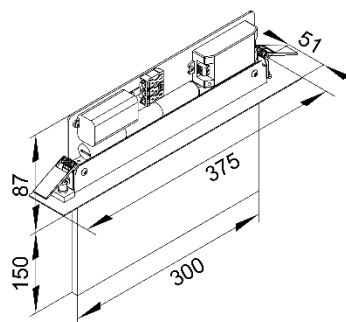

ТЕХНИЧЕСКИЕ ХАРАКТЕРИСТИКИ

Тип	встраиваемый пожарный оповещатель
Габаритный размер	374,9 x 50,5 x H237 mm
Размер световой части	300 x 8 x 150 mm
Монтажный размер	312 x 27,2 x H87 mm
Источник света	LED
Потребляемая мощность	3 W
Цвет свечения	красный / зеленый
Индекс цветопередачи	CRI≥90
Источник питания	встроенный
Материал	металл / стекло
Светораспределение	диффузное
Управление	NO DIMM
Кнопка «тест»	есть
Время работы в аварийном режиме	3 часа
Степень защиты	IP20

ГАБАРИТНЫЙ ЧЕРТЕЖ