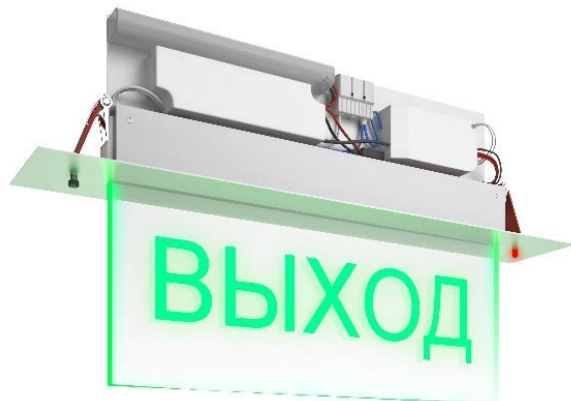

SCREEN R S

ВСТРАИВАЕМЫЙ СВЕТОВОЙ ПОЖАРНЫЙ ОПОВЕЩАТЕЛЬ (ТАБЛО)

ОПИСАНИЕ

Светодиодный светильник полностью отвечает современным требованиям по эффективности и низкому энергопотреблению. В производстве светильника применены качественные материалы, обеспечивающие высокий и надежный ресурс работы светового прибора. Светотехнические характеристики подтверждены фотометрическими исследованиями ведущего национального светотехнического центра ВНИСИ имени С.И. Вавилова

ТЕХНИЧЕСКИЕ ХАРАКТЕРИСТИКИ

Тип	встраиваемый пожарный оповещатель
Габаритный размер	329,5 x 48,5 x H210 mm
Размер световой части	250 x 8 x 125 mm
Монтажный размер	269,6 x 27,2 x H85 mm
Источник света	LED
Потребляемая мощность	3 W
Цвет свечения	красный / зеленый
Индекс цветопередачи	CRI≥90
Источник питания	встроенный
Материал	металл / стекло
Светораспределение	диффузное
Управление	NO DIMM
Кнопка «тест»	есть
Время работы в аварийном режиме	3 часа
Степень защиты	IP20

z1light.ru info@z1light.ru

SCREEN R M

ВСТРАИВАЕМЫЙ СВЕТОВОЙ ПОЖАРНЫЙ ОПОВЕЩАТЕЛЬ (ТАБЛО)

ОПИСАНИЕ

Светодиодный светильник полностью отвечает современным требованиям по эффективности и низкому энергопотреблению. В производстве светильника применены качественные материалы, обеспечивающие высокий и надежный ресурс работы светового прибора. Светотехнические характеристики подтверждены фотометрическими исследованиями ведущего национального светотехнического центра ВНИСИ имени С.И. Вавилова

ТЕХНИЧЕСКИЕ ХАРАКТЕРИСТИКИ

Тип	встраиваемый пожарный оповещатель
Габаритный размер	374,9 x 50,5 x H237 mm
Размер световой части	300 x 8 x 150 mm
Монтажный размер	312 x 27,2 x H87 mm
Источник света	LED
Потребляемая мощность	3 W
Цвет свечения	красный / зеленый
Индекс цветопередачи	CRI≥90
Источник питания	встроенный
Материал	металл / стекло
Светораспределение	диффузное
Управление	NO DIMM
Кнопка «тест»	есть
Время работы в аварийном режиме	3 часа
Степень защиты	IP20