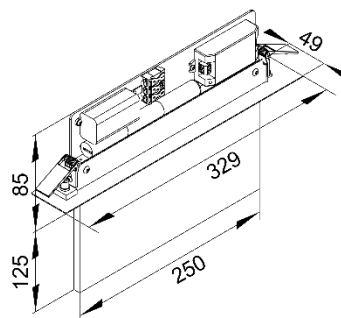

ТЕХНИЧЕСКИЕ ХАРАКТЕРИСТИКИ

Тип	встраиваемый пожарный оповещатель
Габаритный размер	329,5 x 48,5 x H210 mm
Размер световой части	250 x 8 x 125 mm
Монтажный размер	269,6 x 27,2 x H85 mm
Источник света	LED
Потребляемая мощность	3 W
Цвет свечения	красный / зеленый
Индекс цветопередачи	CRI≥90
Источник питания	встроенный
Материал	металл / стекло
Светораспределение	диффузное
Управление	NO DIMM
Кнопка «тест»	есть
Время работы в аварийном режиме	3 часа
Степень защиты	IP20

ГАБАРИТНЫЙ ЧЕРТЕЖ