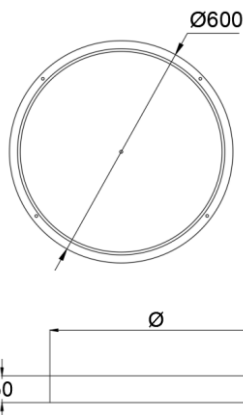

ТЕХНИЧЕСКИЕ ХАРАКТЕРИСТИКИ

Тип	подвесной
Размер	Ø600 H50 mm
Длина подвеса	3000 mm
Источник света	LED
Потребляемая мощность	от 10W
Световой поток	от 1489 lm
Цветовая температура	2700K / 3000K / 4000K
Индекс цветопередачи	CRI≥90
Источник питания	выносной
Рассеиватель	опаловый/ комбинированная микропризма
Управление	NO DIMM/DALI
Автоматизация	датчик освещенности / присутствия
Степень защиты	IP20

ГАБАРИТНЫЙ ЧЕРТЕЖ