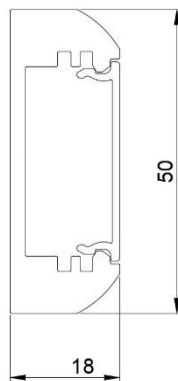

ГАБАРИТНЫЙ ЧЕРТЕЖ