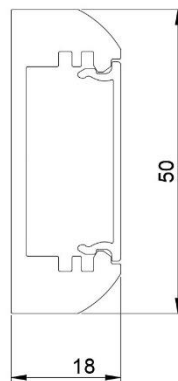

ГАБАРИТНЫЙ ЧЕРТЕЖ