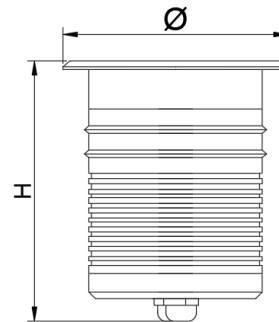

ТЕХНИЧЕСКИЕ ХАРАКТЕРИСТИКИ

Тип	ландшафтный
Размер светильника	Ø80x85 mm
Размер монтажного стакана	Ø70x120 mm
Источник света	LED
Потребляемая мощность	5 / 7W
Световой поток	от 200lm
Цветовая температура	2700K / 3000K / 4000K
Индекс цветопередачи	CRI ≥ 80/90
Источник питания	выносной
Оптика	8°/12°/20°/30°/45°/60°
Светораспределение	акцентное
Управление	NO DIMM / DALI
Степень защиты	IP67

ГАБАРИТНЫЙ ЧЕРТЕЖ