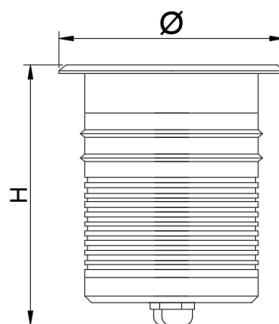

ТЕХНИЧЕСКИЕ ХАРАКТЕРИСТИКИ

Тип	ландшафтный
Размер светильника	Ø135x144 mm
Размер монтажного стакана	Ø125x155 mm
Источник света	LED
Потребляемая мощность	от 6W
Световой поток	от 240lm
Цветовая температура	2700K / 3000K / 4000K
Индекс цветопередачи	CRI ≥ 80/90
Источник питания	выносной
Оптика	5°/8°/10°/12°/20°/25°/30°/40°/45° /60°/10°x22°/15°x55°/20°x60°
Светораспределение	акцентное
Управление	NO DIMM / DALI
Степень защиты	IP67

ГАБАРИТНЫЙ ЧЕРТЕЖ