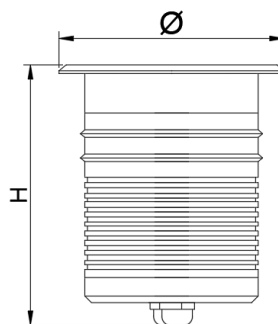

ТЕХНИЧЕСКИЕ ХАРАКТЕРИСТИКИ

Тип	ландшафтный
Размер светильника	Ø160x159 mm
Размер монтажного стакана	Ø149x170 mm
Источник света	LED
Потребляемая мощность	от 15W
Световой поток	от 600lm
Цветовая температура	2700K / 3000K / 4000K
Индекс цветопередачи	CRI ≥ 80/90
Источник питания	выносной
Оптика	5°/8°/10°/12°/20°/25°/30°/40°/45°/ 60°/10°x22°/15°x55°/20°x60°
Светораспределение	акцентное
Управление	NO DIMM / DALI
Степень защиты	IP67

ГАБАРИТНЫЙ ЧЕРТЕЖ