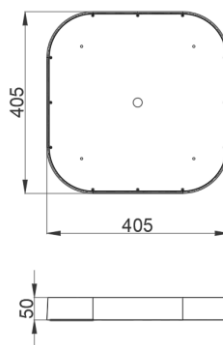

ТЕХНИЧЕСКИЕ ХАРАКТЕРИСТИКИ

Тип	накладной
Размер	405 x 405 H50 mm
Источник света	LED
Потребляемая мощность	12W
Световой поток	1588 lm
Цветовая температура	2700K / 3000K / 4000K
Индекс цветопередачи	CRI≥90
Источник питания	выносной
Рассеиватель	комбинированная микропризма
Светораспределение	IN LIGHT
Управление	NO DIMM/DALI
Автоматизация	датчик освещенности / присутствия
Степень защиты	IP20

ГАБАРИТНЫЙ ЧЕРТЕЖ