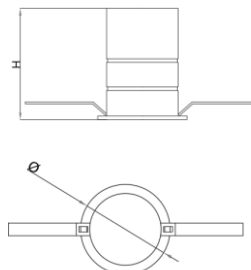

ГАБАРИТНЫЙ ЧЕРТЕЖ