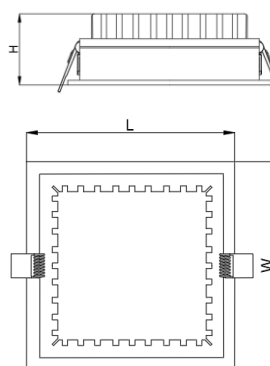

ТЕХНИЧЕСКИЕ ХАРАКТЕРИСТИКИ

Тип	встраиваемый
Размер	110 x 110 H49 mm
Монтажный размер	100 x 100 x H49 mm
Источник света	LED
Потребляемая мощность	от 8W
Световой поток	от 547lm
Цветовая температура	2700K / 3000K / 4000K
Индекс цветопередачи	CRI90
Источник питания	выносной
Оптика	100°
Рассеиватель	опаловый
Светораспределение	DOWN LIGHT
Управление	NO DIMM/DALI
Автоматизация	БАП 1 час / 3 часа датчик освещенности / присутствия
Степень защиты	IP20

ГАБАРИТНЫЙ ЧЕРТЕЖ

ЦВЕТОВАЯ ТЕМПЕРАТУРА

Not Dimmable

2700K

3000K

4000K