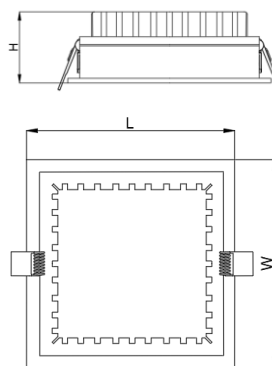

ТЕХНИЧЕСКИЕ ХАРАКТЕРИСТИКИ

Тип	встраиваемый
Размер	170 x 170 H54 mm
Монтажный размер	156 x 156 x H54 mm
Источник света	LED
Потребляемая мощность	от 15W
Световой поток	от 1102lm
Цветовая температура	2700K / 3000K / 4000K
Индекс цветопередачи	CRI90
Источник питания	выносной
Оптика	100°
Рассеиватель	опаловый
Светораспределение	DOWN LIGHT
Управление	NO DIMM/DALI
Автоматизация	БАП 1 час / 3 часа датчик освещенности / присутствия
Степень защиты	IP20

ГАБАРИТНЫЙ ЧЕРТЕЖ

ЦВЕТОВАЯ ТЕМПЕРАТУРА

Not Dimmable

2700K

3000K

4000K