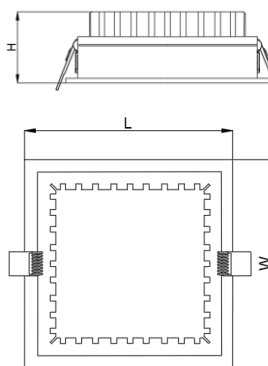

ТЕХНИЧЕСКИЕ ХАРАКТЕРИСТИКИ

Тип	встраиваемый
Размер	145 x 145 H53 mm
Монтажный размер	135 x 135 x H53 mm
Источник света	LED
Потребляемая мощность	от 12W
Световой поток	от 1077lm
Цветовая температура	2700K / 3000K / 4000K
Индекс цветопередачи	CRI90
Источник питания	выносной
Оптика	100°
Рассеиватель	опаловый
Светораспределение	DOWN LIGHT
Управление	NO DIMM/DALI
Автоматизация	БАП 1 час / 3 часа датчик освещенности / присутствия
Степень защиты	IP20

ГАБАРИТНЫЙ ЧЕРТЕЖ

ЦВЕТОВАЯ ТЕМПЕРАТУРА

Not Dimmable

2700K

3000K

4000K