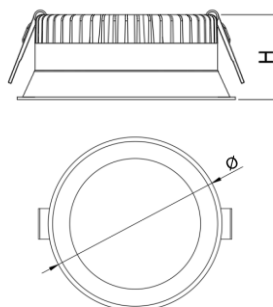

ТЕХНИЧЕСКИЕ ХАРАКТЕРИСТИКИ

Тип	встраиваемый
Размер	Ø119 H50 mm
Монтажный размер	Ø110 H50 mm
Источник света	LED
Потребляемая мощность	от 8W
Световой поток	от 709lm
Цветовая температура	2700K / 3000K / 4000K
Индекс цветопередачи	CRI>90
Источник питания	выносной
Оптика	110°
Рассеиватель	опаловый
Светораспределение	DOWN LIGHT
Управление	NO DIMM/DALI
Автоматизация	БАП 1 час / 3 часа датчик освещенности / присутствия
Степень защиты	IP20

ГАБАРИТНЫЙ ЧЕРТЕЖ