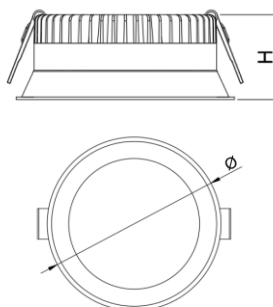

ТЕХНИЧЕСКИЕ ХАРАКТЕРИСТИКИ

Тип	встраиваемый
Размер	Ø153 H54 mm
Монтажный размер	Ø145 H54 mm
Источник света	LED
Потребляемая мощность	от 12W
Световой поток	от 957lm
Цветовая температура	2700K / 3000K / 4000K
Индекс цветопередачи	CRI>90
Источник питания	выносной
Оптика	110°
Рассеиватель	опаловый
Светораспределение	DOWN LIGHT
Управление	NO DIMM/DALI
Автоматизация	БАП 1 час / 3 часа датчик освещенности / присутствия
Степень защиты	IP20

ГАБАРИТНЫЙ ЧЕРТЕЖ