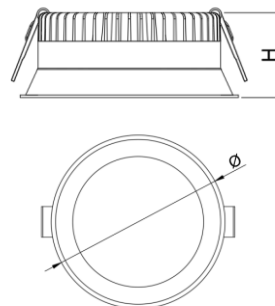

ТЕХНИЧЕСКИЕ ХАРАКТЕРИСТИКИ

Тип	встраиваемый
Размер	Ø174 H54 mm
Монтажный размер	Ø164 H54 mm
Источник света	LED
Потребляемая мощность	от 15W
Световой поток	от 1106lm
Цветовая температура	2700K / 3000K / 4000K
Индекс цветопередачи	CRI>90
Источник питания	выносной
Оптика	110°
Рассеиватель	опаловый
Светораспределение	DOWN LIGHT
Управление	NO DIMM/DALI
Автоматизация	БАП 1 час / 3 часа датчик освещенности / присутствия
Степень защиты	IP20

ГАБАРИТНЫЙ ЧЕРТЕЖ